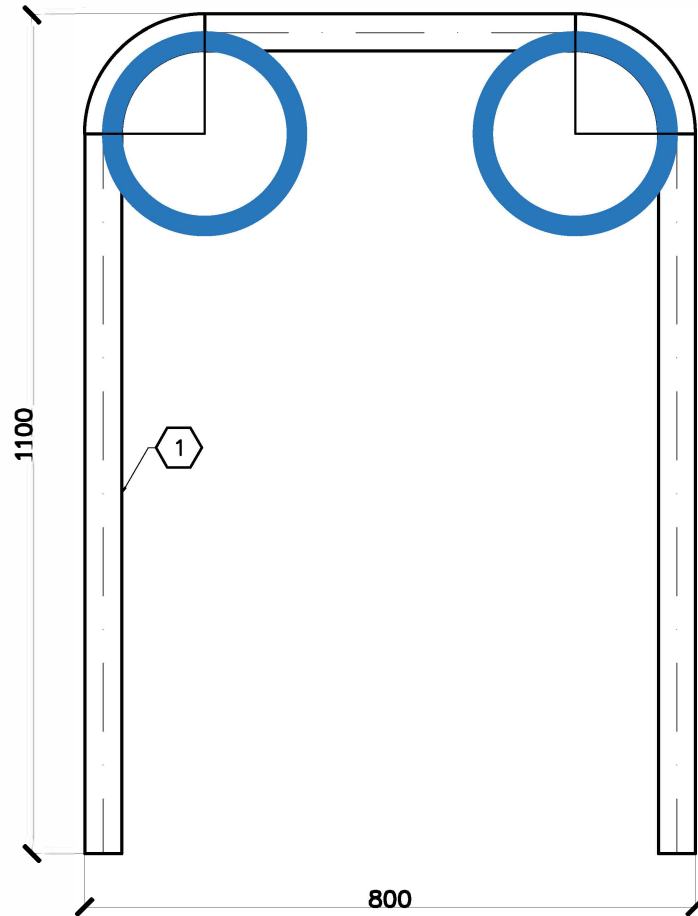

Stojak typu U (B=800xH=1100)
 R048,3
 L=2788mm

FHU Mega Andrea Andrzej Trybus
<https://megaandrea.pl>
 e-mail: wiatykrosno@gmail.com
 tel.: 882 180 734

Zestawienie stali							
Lp	Pozycja	Liczba	Profil	Długość	Masa		Gatunek
-	-	-	-	-	1sztuka	całkowita	-
-	-	[szt]	-	[mm]	[kg]	[kg]	-
1.	No.1	1	R048,3x2	2788	6,37	6,37	S235
Masa całkowita						6,37	