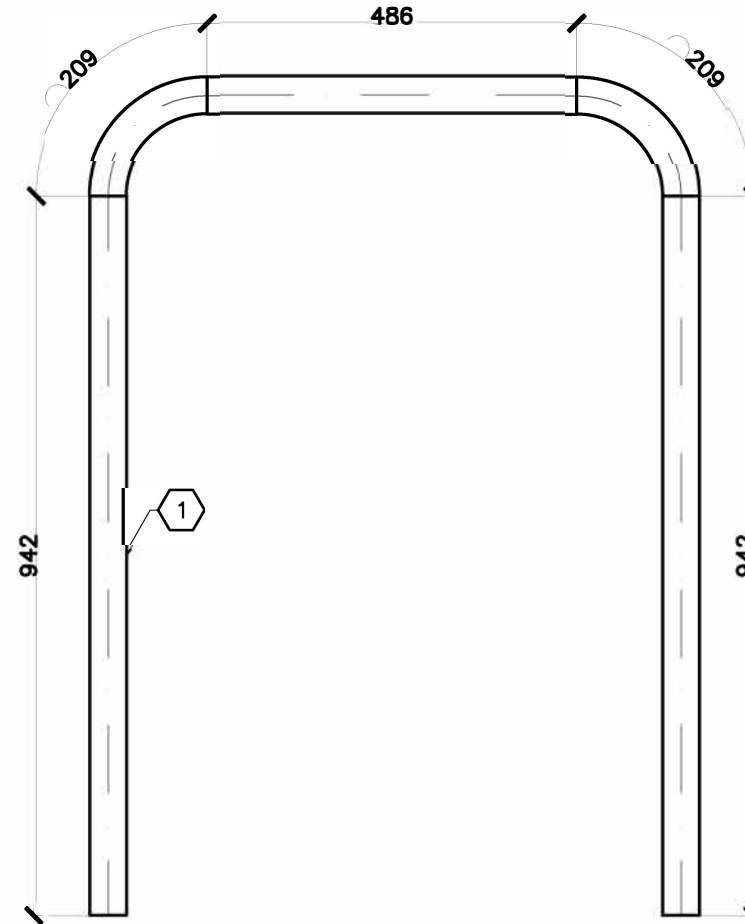

Stojak typu U (B=800xH=1100)
 R048,3
 L=2788mm

FHU Mega Andrea Andrzej Trybus
<https://megaandrea.pl>
 e-mail: wiatykrosno@gmail.com
 tel.: 882 180 734

Zestawienie stali							
Lp	Pozycja	Liczba	Profil	Długość	Masa		Gatunek
-	-	-	-	-	1sztuka	całkowita	-
-	-	[szt]	-	[mm]	[kg]	[kg]	-
1.	No.1	1	R048,3x2	2788	6,37	6,37	S235
Masa całkowita						6,37	